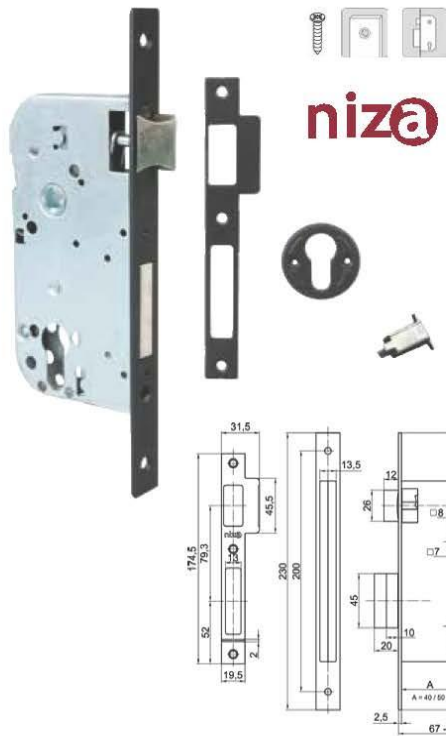

Брава Amig секретна 70 мм с език 150x77x13 мм, 50 мм, 811-50 Niza

Cerradura de embutir mod. 810 Mortice Lock mod. 810

Entrada (mm) Backset (mm)	Acabado Finish	cod.	
40	Latonado barniz/Brass plated varnished	20440	1 10
	Cromado mate/Satin nickel plated	20441	1 10
	Negro epoxy mate/Matt black epoxy	20442	1 10
50	Latonado barniz/Brass plated varnished	20446	1 10
	Cromado mate/Satin nickel plated	20447	1 10
	Negro epoxy mate/Matt black epoxy	20448	1 10

- Cerradura de embutir para puertas de madera.
- Distancia entre centros 70 mm (entre agujeros de manilla y cilindro).
- Entrada de 40 o 50 mm.
- Nueca de 8 mm para cuadradillo de manilla. (Incluido reductor de 1 mm para mercado francofono)
- Lengüeta-resbalón reversible.
- Proyección de palanca de cierre 20 mm (2 vueltas de llave).
- Mortice lock for wooden doors.
- Distance between axes 70 mm (handle & cylinder holes).
- Backset 40 / 50 mm.
- 8 mm square spindle for handle. (1 mm adaptor included for French market)
- Reversible latch.
- Bolt stroke 20 mm (2 key turns).

Cerradura de embutir mod. 811 Mortice Lock mod. 811

Entrada (mm) Backset (mm)	Acabado Finish	cod.	
40	Latonado barniz/Brass plated varnished	20443	1 10
	Cromado mate/Satin nickel plated	20444	1 10
	Negro epoxy mate/Matt black epoxy	20445	1 10
50	Latonado barniz/Brass plated varnished	20449	1 10
	Cromado mate/Satin nickel plated	20450	1 10
	Negro epoxy mate/Matt black epoxy	20451	1 10