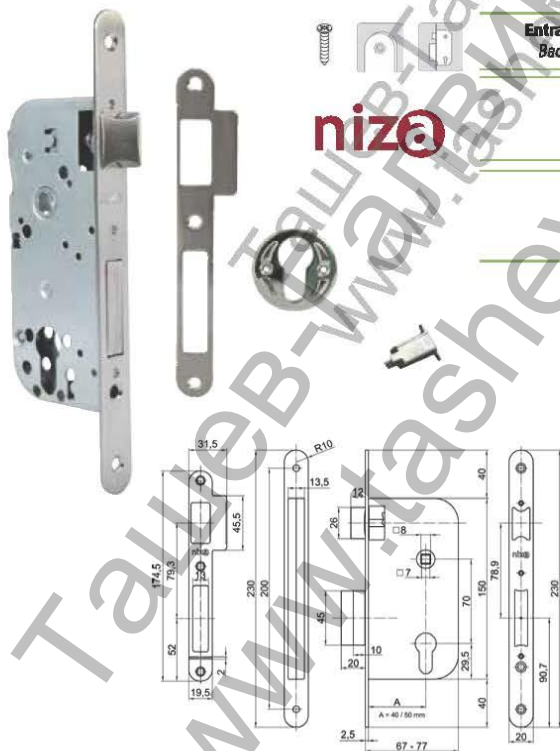

Брава Amig секретна 70 мм с език 150x77x13 мм, 50 мм, 811-50 Niza

Cerradura de embutir mod. 810 Mortice Lock mod. 810

Entrada (mm) Backset (mm)	Acabado Finish	cod.	
40	Latonado barniz/Brass plated varnished	20440	1 10
	Cromado mate/Satin nickel plated	20441	1 10
	Negro epoxy mate/Matt black epoxy	20442	1 10
50	Latonado barniz/Brass plated varnished	20446	1 10
	Cromado mate/Satin nickel plated	20447	1 10
	Negro epoxy mate/Matt black epoxy	20448	1 10

- Cerradura de embutir para puertas de madera.
- Distancia entre centros 70 mm (entre agujeros de manilla y cilindro).
- Entrada de 40 o 50 mm.
- Nueca de 8 mm para cuadradillo de manilla. (Incluido reductor de 1 mm para mercado francofono)
- Lengüeta-resbalón reversible.
- Proyección de palanca de cierre 20 mm (2 vueltas de llave).
- Mortice lock for wooden doors.
- Distance between axes 70 mm (handle & cylinder holes).
- Backset 40 / 50 mm.
- 8 mm square spindle for handle. (1 mm adaptor included for French market)
- Reversible latch.
- Bolt stroke 20 mm (2 key turns).

Cerradura de embutir mod. 811 Mortice Lock mod. 811

Entrada (mm) Backset (mm)	Acabado Finish	cod.	
40	Latonado barniz/Brass plated varnished	20443	1 10
	Cromado mate/Satin nickel plated	20444	1 10
	Negro epoxy mate/Matt black epoxy	20445	1 10
50	Latonado barniz/Brass plated varnished	20449	1 10
	Cromado mate/Satin nickel plated	20450	1 10
	Negro epoxy mate/Matt black epoxy	20451	1 10